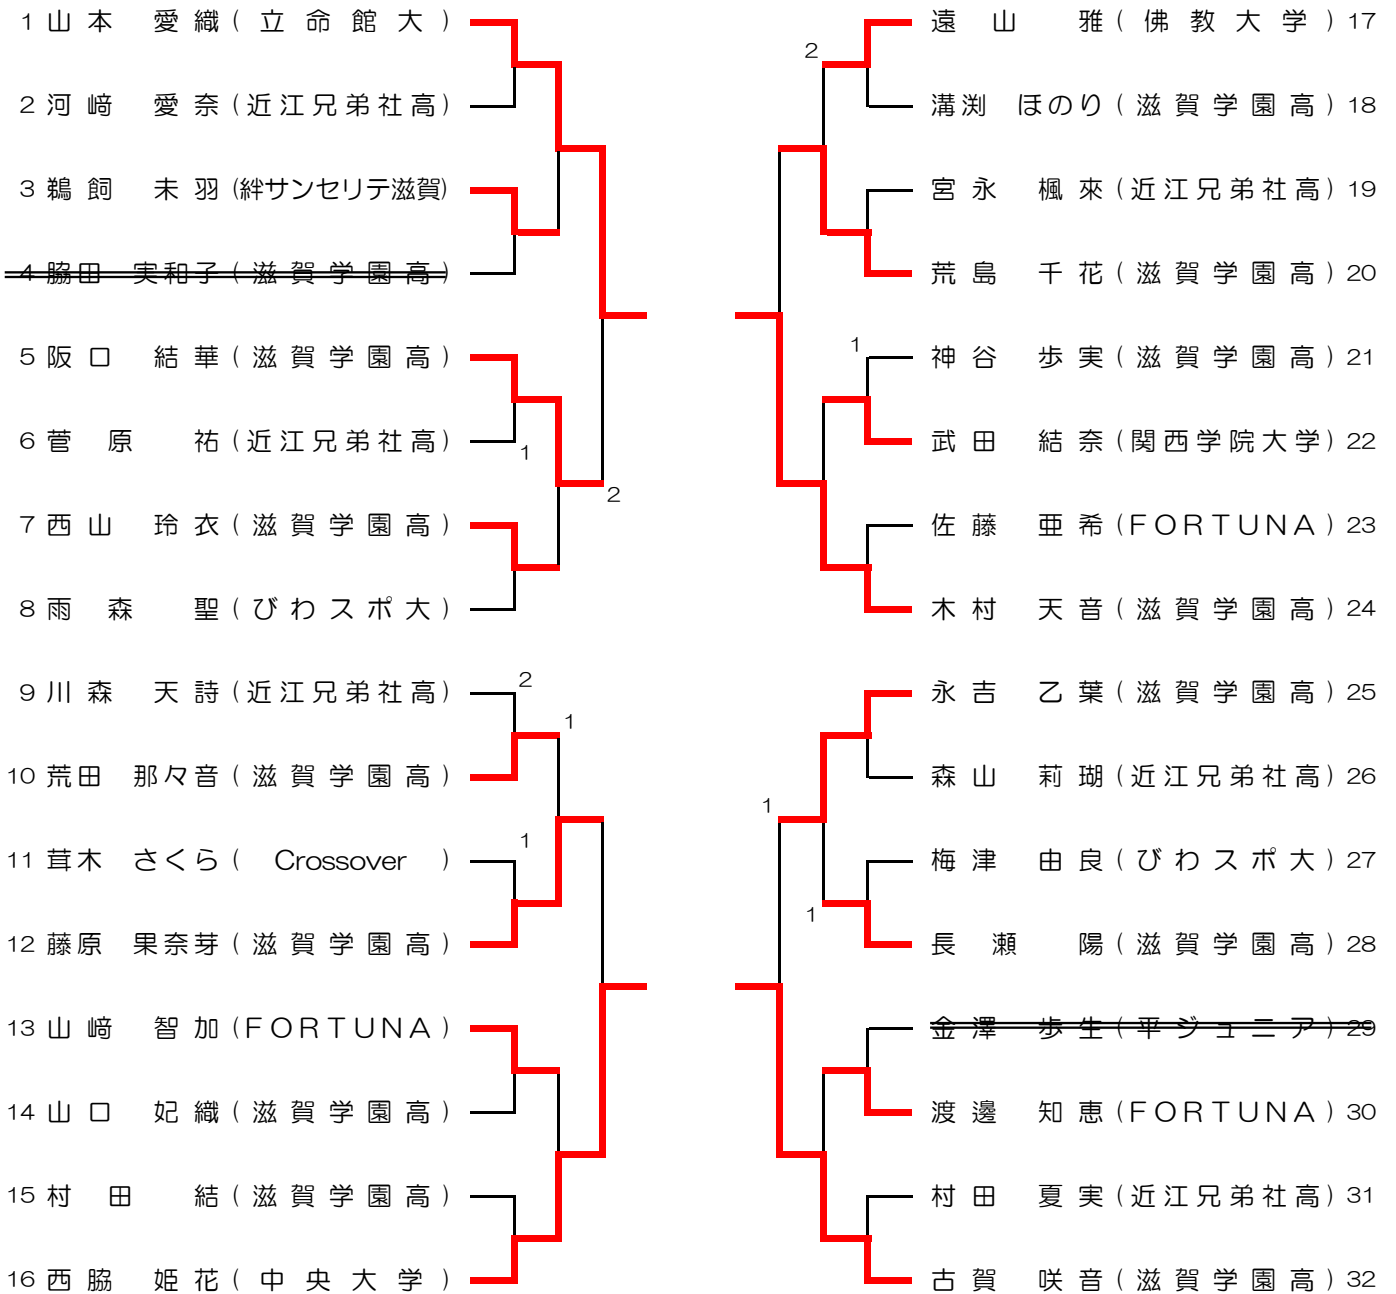

全日本卓球選手権大会（一般シングルの部）県予選会

2024年10月27日
全日本選手権シングルス県予選
草津市立総合体育館

男子シングルス決勝リーグ

No.	なまえ	1	2	3	4	得点	勝率	順位
1	河村 直喜 (東レ)		0-3	3-1	0-3	4		3
2	吉田 友也 (絆サッカリ滋賀)	3-0		3-0	0-3	5		2
3	北村 智也 (近江高)	1-3	0-3		0-3	3		4
4	林中 和希 (京都府保険医協会)	3-0	3-0	3-0		6		1

女子シングルス決勝リーグ

No.	なまえ	1	2	3	4	得点	勝率	順位
1	山本 愛織 (立命館大)		3-1	3-1	3-1	6		1
2	古賀 咲音 (滋賀学園高)	1-3		3-2	0-3	4		3
3	木村 天音 (滋賀学園高)	1-3	2-3		1-3	3		4
4	西脇 姫花 (中央大学)	1-3	3-0	3-1		5		2

一般女子